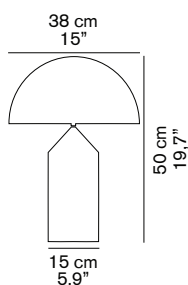

### DIMENSIONI/DIMENSIONS

#### Riflettore/Reflector

dim./dim. 45x45x25 cm / 17,7"x17,7"x9,8"  
volume/volume 0,0506 m<sup>3</sup> / 1,78 ft<sup>3</sup>  
peso/weight 2 kg / 4,40 lb

#### Base/Base

dim./dim. 22x22x47 cm / 8,7"x8,7"x18,5"  
volume/volume 0,0227 m<sup>3</sup> / 0,80 ft<sup>3</sup>  
peso/weight 2,5 kg / 5,51 lb